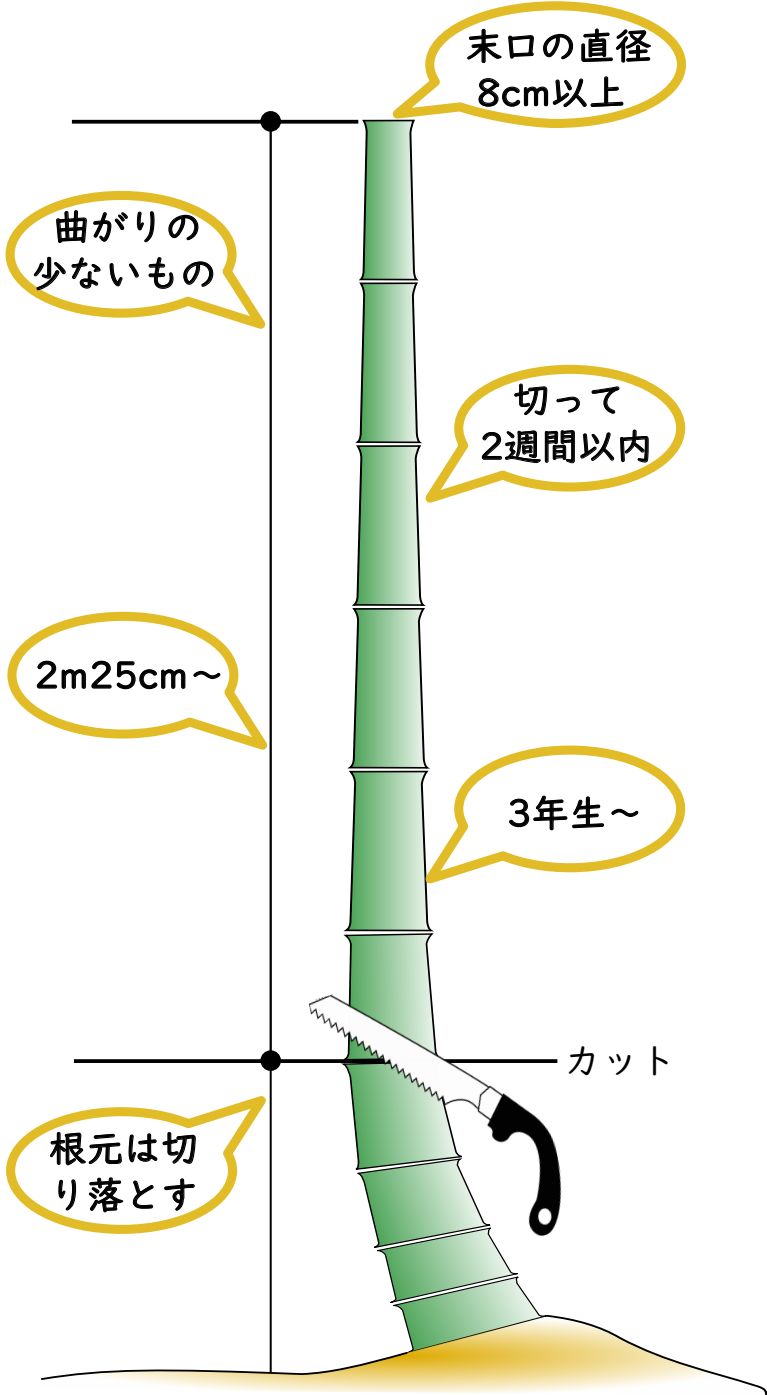

孟宗竹 買います！

買取期間

9月~2月末まで

買い取れないもの

曲がりすぎ

枯れている

若い(1~2年生)

節の周りが白い

皮がついている

アイ
切って時間が経つと入る

シミ
元々入ってるものもある

アイ、シミが入ってる

半額買取

- ・曲がりが強い
- ・根元が残っている

- ・細いが切ったら使える

引取り 1本80円

真備町内は少量から伺います
遠方の方は50本から伺います

引取り範囲の詳細や詳しい買取条件は
HPをご覧ください

持込み 1本100円

(株)テオリ 竹集成材工場
〒710-1301
倉敷市真備町箭田2324番地1

086-441-4456 担当 服部

受付時間 平日9時~17時

テオリ 竹の買取